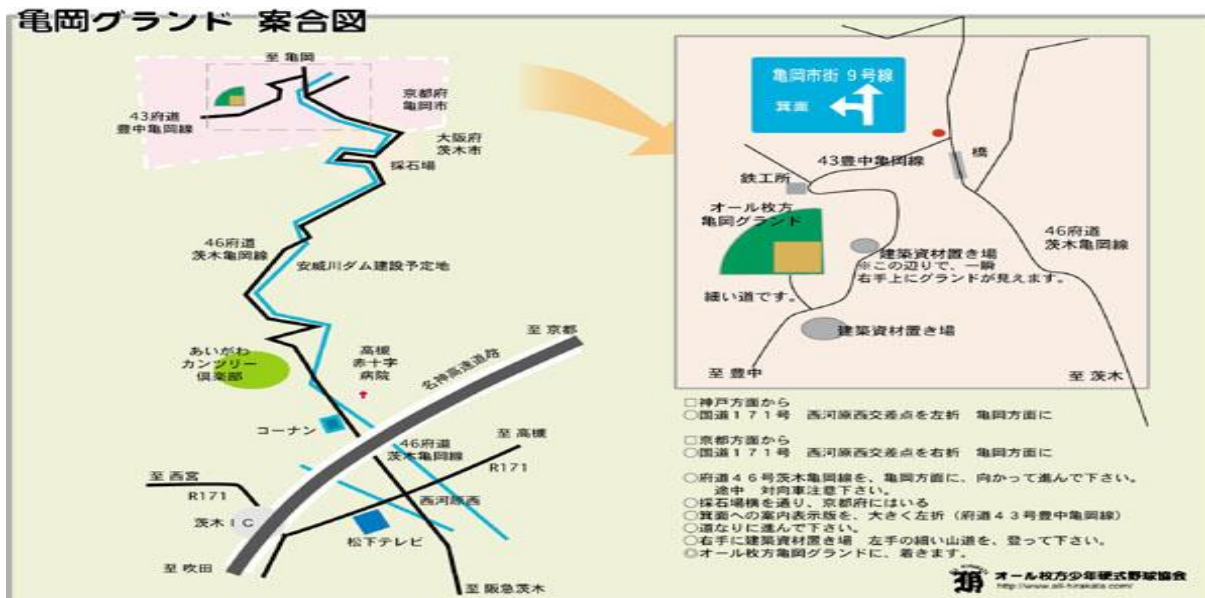

J 枚方ボーイズ亀岡G 京都府亀岡市東別院町栢原