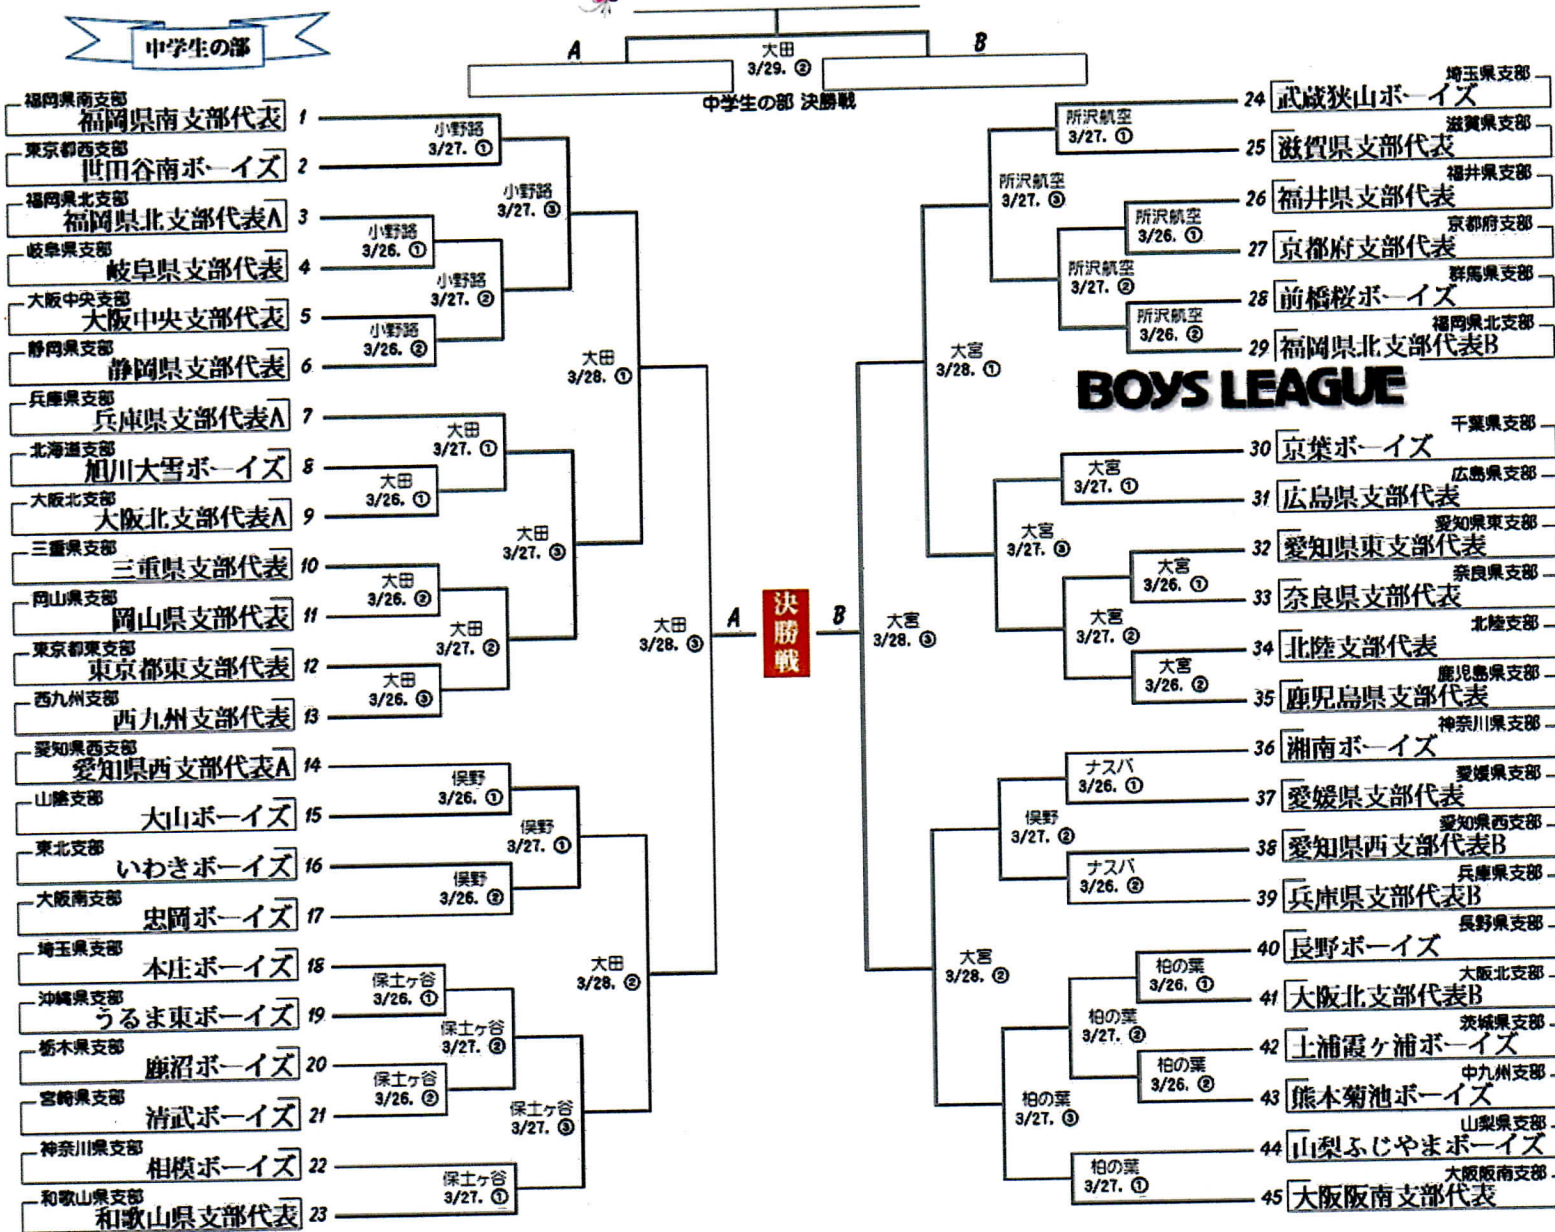

第44回 日本少年野球 春季全国大会 トーナメントシート

開会式 3/26 8:30~ 大田スタジアム ※試合開始時間は、進行状況などにより変更になる場合があります。ご注意ください！ 組合せ抽選会 3月2日 14:00~ 於 日本青年館(神宮外苑)

中学生の部 優勝

大会初日は、開会式を行うため、各球場で試合開始時間を調整します。

中学生の部

使用球場

大田：大田スタジアム 東京都大田区東海 丁目2-0
 伏野：伏野公園 横浜県天瀬スタジアム 神奈川県横浜市戸塚区伏野町 56F
 所沢航空：所沢航空公園球場 埼玉県所沢市並木 丁目B
 小野路：小野路球場 東京都町田市小野路町 2023-1
 大宮：東宮公園球場 埼玉県さいたま市大宮区高島町 4-9 大宮公園内
 あきる野：あきる野市民球場 東京都あきる野市原小宮 353
 保土ヶ谷：神奈川県立保土ヶ谷公園硬式野球場 神奈川県横浜市保土ヶ谷区花見台 4-7