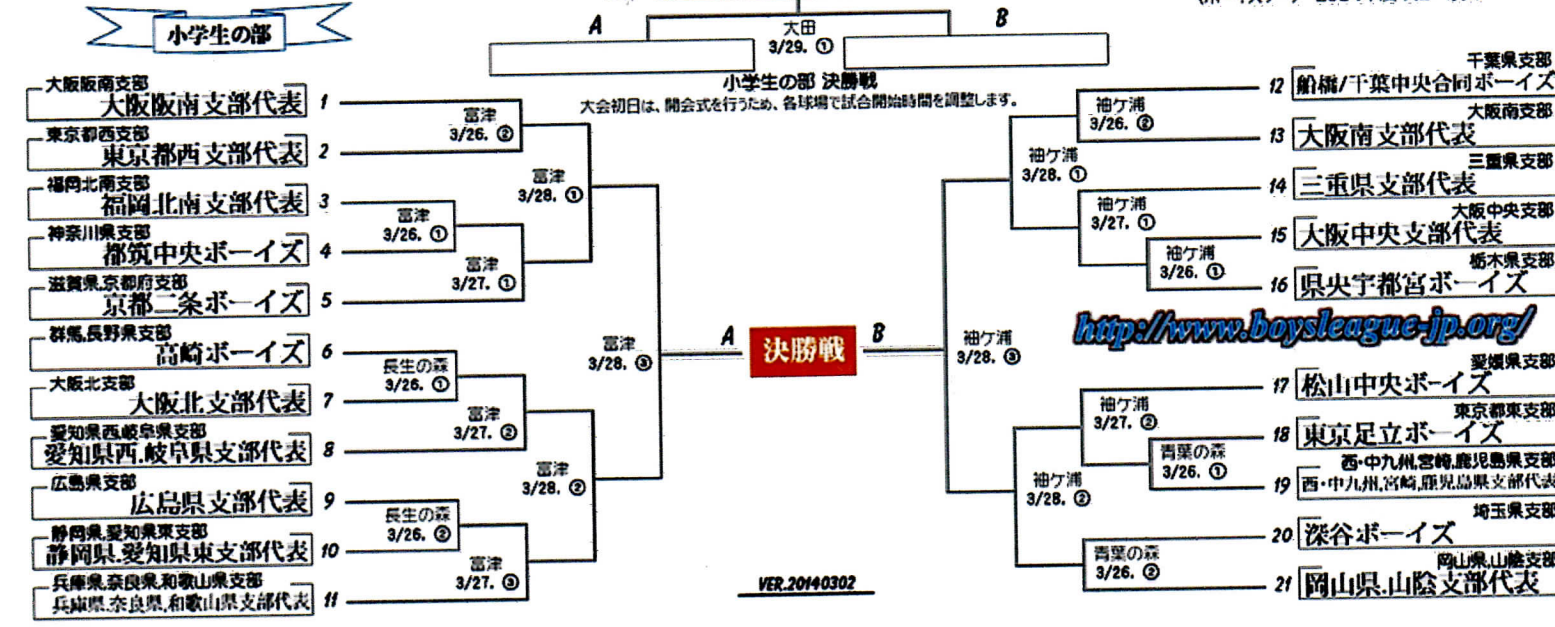

小学生の部

<http://www.boysleague-jp.org/>